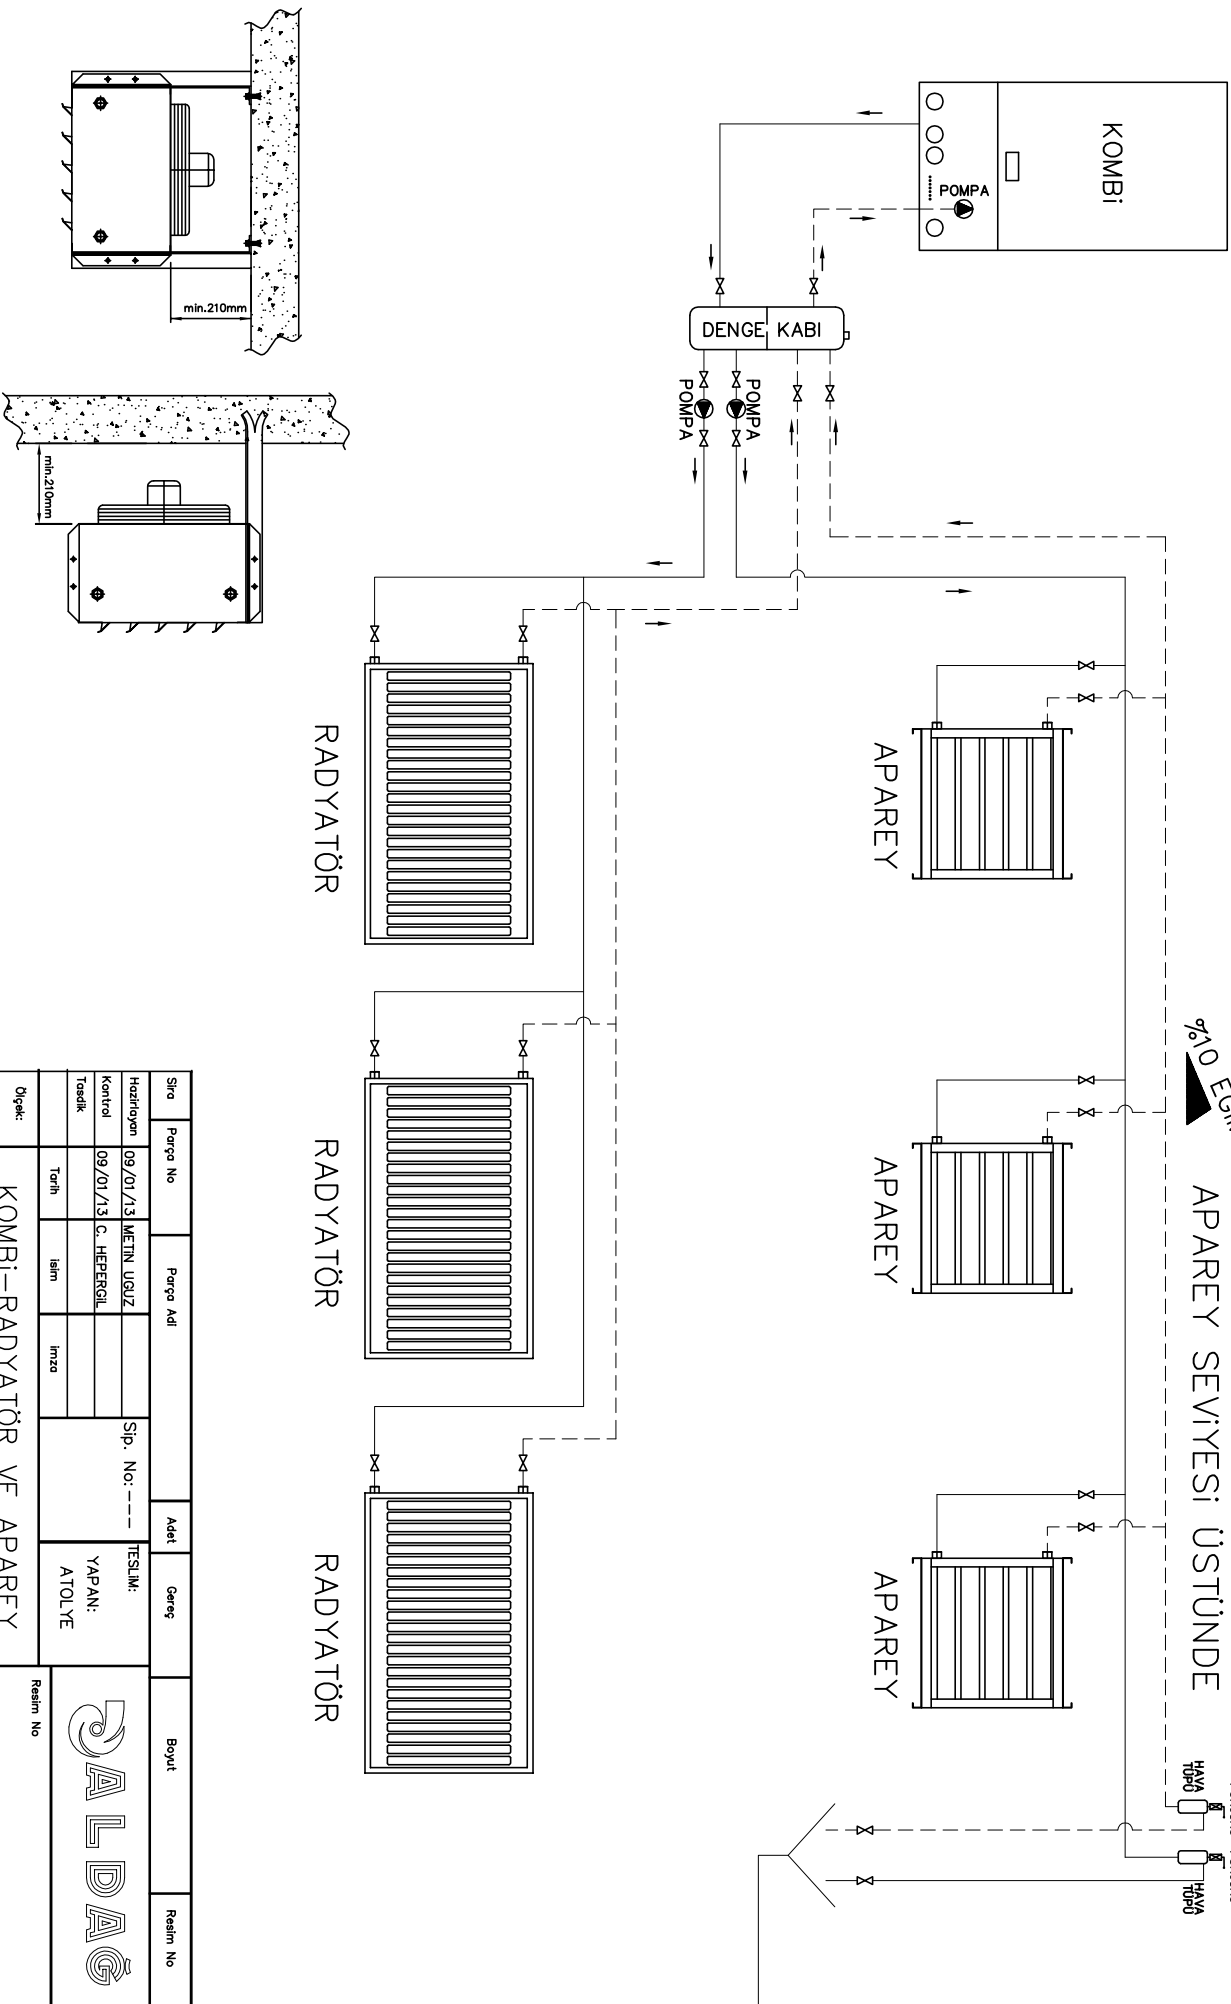

DUVAR İLE APAREY ARASI MESAFE min.210 mm OLMALIDIR.

%10 EGİM

ANA DAĞITIM BORULARI  
APAREY SEVİYESİ ÜSTÜNDE

HAVA FİLTRESİ  
HAVA FİLTRESİ  
HAVA FİLTRESİ

Sıra	Parça No	Parça Adı	Adet	Gereç	Boyut	Resim No
Hazırlayan	09/01/13	METİN UĞUZ				
Kontrol	09/01/13	C. HEPERGİL				
Tasarık						
Tarih	İmza	İmza				
Diğer:						
KOMBI-RADYATÖR VE APAREY BAĞLANTI SEMASI ANA DAĞITIM BORULARI APAREY SEVİYESİ ÜSTÜNDE						
TESLİM:						
Sip. No: ---						
YAPAN: ATOLYE						
Resim No						
---						
Bu.....Yerine geçti						
Bunun yerine.....geçti						