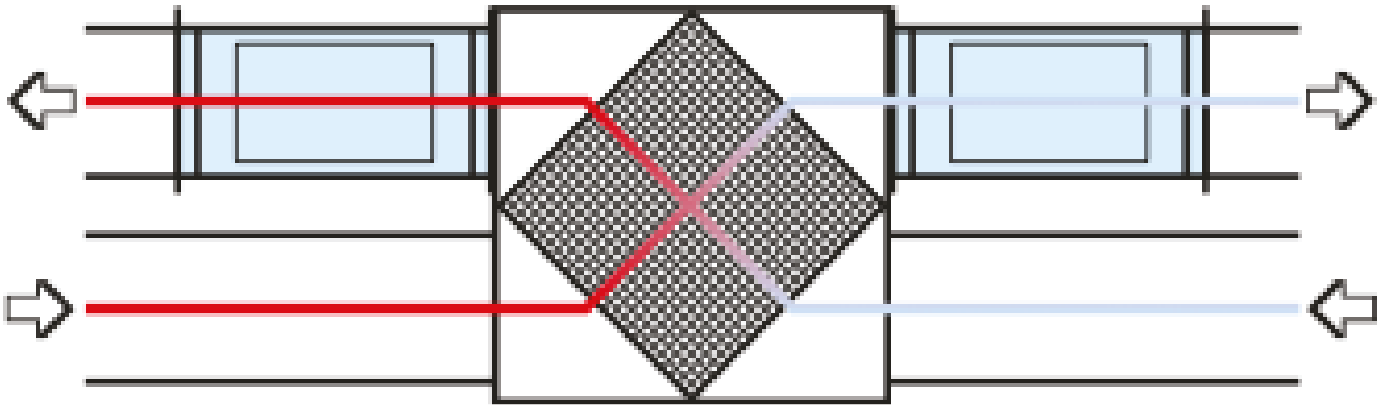

Kanal tipi fanın uygulama alanları;

Kanal basınç kayıplarının yüksek olduğu yerlerde bu kayıpları yenebilmek için kanal arasına konulabilir veya bir mahalın egzost havasının dışarıya atılmasında da kullanılabilir (WC, sığınak, depo, v.b.).

Örnek uygulama aşağıdaki resimdeki gösterildiği gibidir.